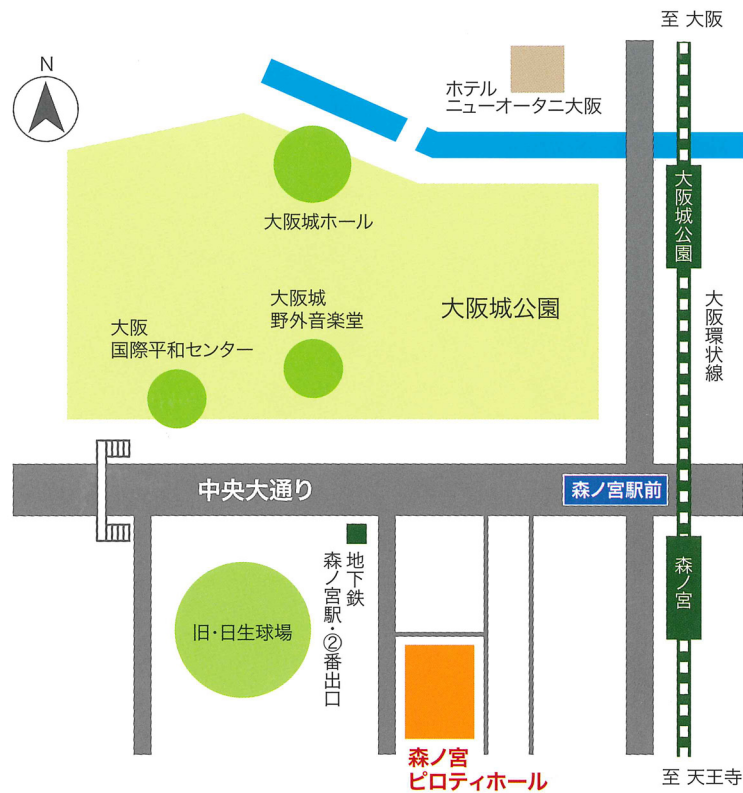

森ノ宮ピロティホールへのアクセス

大阪市中央区森ノ宮中央1丁目17番地2

●電車

JR「森ノ宮駅」から徒歩5分（大阪駅より環状線にて14分）
地下鉄中央線・長堀鶴見緑地線「森ノ宮駅」から徒歩2分

●自動車

阪神高速・東大阪線・「法円坂」出口より6分

お問い合わせ

TEL 06-7732-8888 キョードーチケットセンター